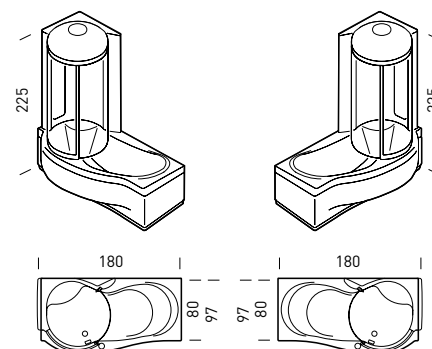

Contenuto d'acqua 230 lt.
(a livello del troppo pieno)

■ optional   ■ di serie   □ non disponibile