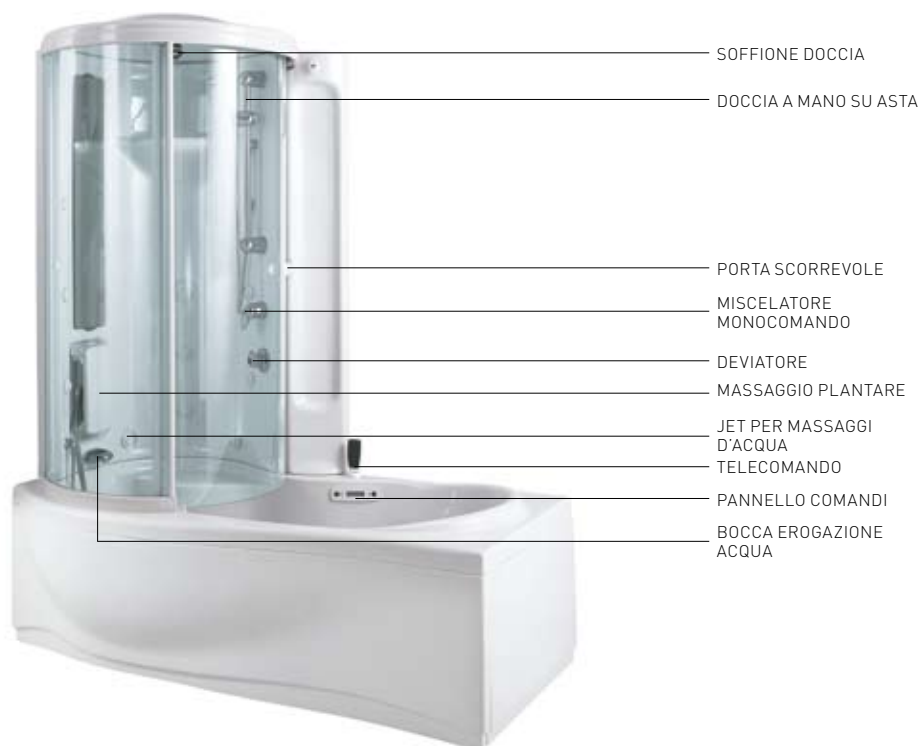

Funzioni doccia

	284 - 226	284 - 226 Multifunzioni
Doccia a mano su asta		
Soffione doccia centrale		
Cupolino		
Miscelatore termostatico o monocomando		
Selezione massaggi acqua		man.
Massaggi d'acqua		
Parete attrezzata per versione su lato libero		
Clean glass		

Contenuto d'acqua:
284 = 180 lt. - 226 = 190 lt.
(a livello del troppo pieno)

■ optional ■ di serie □ non disponibile

SINTESI 286

LENCI-TALOCCI DESIGN

180x80-97 cm

Colori

Bianco (A)

Bianco Europeo (Y)

SOFFIONE DOCCIA

DOCCIA A MANO SU ASTA

PORTA SCORREVOLE

MISCELATORE MONOCOMANDO

DEVIATORE

MASSAGGIO PLANTARE

JET PER MASSAGGI D'ACQUA

TELECOMANDO

PANNELLO COMANDI

BOCCA EROGAZIONE ACQUA

Funzioni vasca

	Senza Idro	EASY	TOP
Telaio			
Colonna di scarico			
Idromassaggio (nr. Jet)		6	8
Pannello di comando			
Regolazione intensità massaggio		man.	dig.
Livellostato			
Sanificazione automatica			
Hydro Clean System			
Hydrosilence			
Telecomando			
Pulsator			