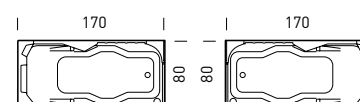

versione destra

versione sinistra