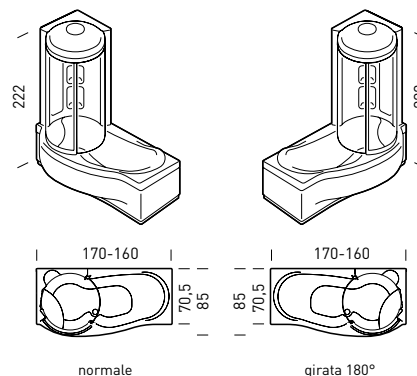

Contenuto d'acqua:
HT01, T01, HT02, T02 = 200 lt.
HT04, T04, HT05, T05 = 242 lt.
(a livello del troppo pieno)

■ optional ■ di serie □ non disponibile

SINTESI 226-284

LENCI-TALOCCI DESIGN

226: 170x70,5-85 cm

284: 160x70,5-85 cm

Colori

Particolari in poliuretano

Funzioni vasca

	Senza Idro	EASY	TOP
Telaio			
Colonna di scarico			
Sedile removibile			
284 - Idromassaggio (nr. Jet)		6	6
226 - Idromassaggio (nr. Jet)		6	8
Pannello di comando			
Regolazione intensità massaggio		man.	dig.
Livellostato			
Sanificazione automatica			
Hydro Clean System			
Hydrosilence			
Telecomando			
Pulsator			

Contenuto d'acqua:
284 = 180 lt. - 226 = 190 lt.
(a livello del troppo pieno)

■ optional ■ di serie □ non disponibile

SINTESI 286

LENCI-TALOCCI DESIGN

180x80-97 cm

Colori

Bianco (A)

Bianco Europeo (Y)