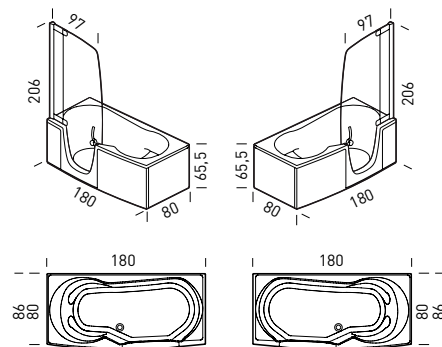

Contenuto d'acqua 400 lt. (a livello del troppo pieno)

■ optional ■ di serie □ non disponibile

385
LENCI DESIGN
180x80-86 cm

Pannellature finitura legno (naturale o sintetico)

Rovere sbiancato Rovere antracite Wengé

Contenuto d'acqua 380 lt. (a livello del troppo pieno)

■ optional ■ di serie □ non disponibile

normale

girata 180°

ARMONYA

ANGELETTI RUZZA DESIGN

H46M-546M: 170x70-80 cm

H46 LIGHT-546 LIGHT: 170x70-80 cm