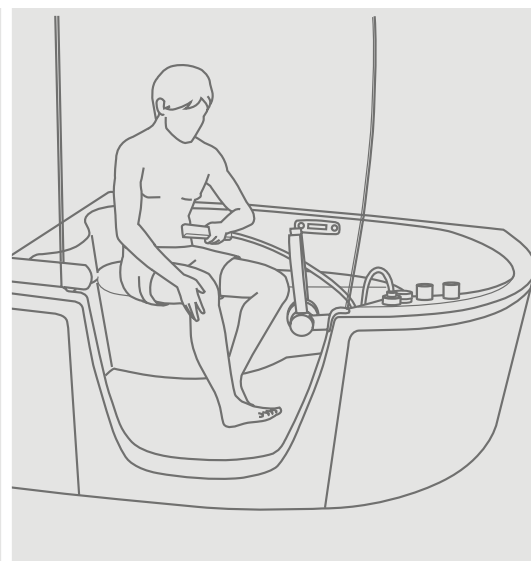

I COMBINATI TEUCO

383-385 i dettagli che fanno la differenza.

I combinati 383 e 385 sono più comodi dei normali combinati. La porta a tutta altezza dà accesso ad uno spazio doccia confortevole che offre grande libertà di movimento.

La vasca, comoda ed ergonomica, può essere dotata di Hydrosilence, l'esclusivo idromassaggio silenzioso di Teuco. I combinati 383 e 385 diventano così vere e proprie fonti rigeneranti di relax di cui godere in qualunque momento senza il timore di disturbare chi sta intorno.

Finalmente un prodotto senza compromessi.

LE SEDUTE.

383 e 385 possono essere usati anche stando seduti, rendendo l'utilizzo ancora più pratico e sicuro.

Nel modello 383 la seduta è integrata, nel modello 385 è removibile.

La sicurezza d'utilizzo è ulteriormente garantita dal maniglione a muro.