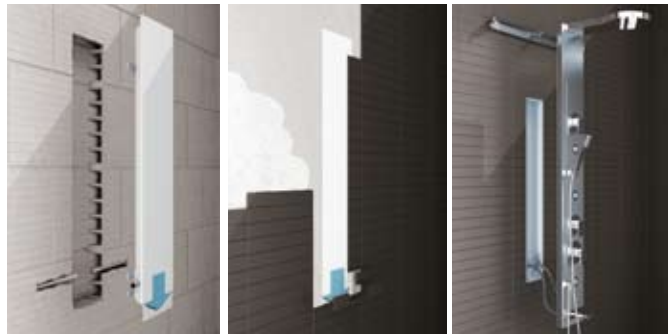

Colori vasca

Bianco (A)

Bianco Europeo (Y)

Poggiatesta

Grigio

Incasso nel muro grezzo del kit di preinstallazione della colonna multifunzioni.

ARMONYA H46 LIGHT-546 LIGHT

SOFFIONE DOCCIA