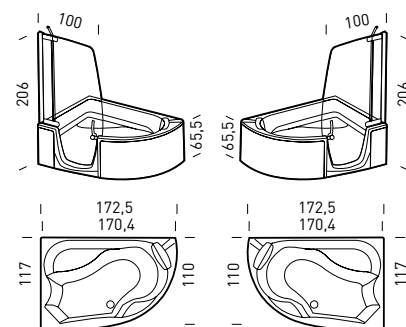

COMBINATI

COMBINATI

383
117x172,5 cm
PAG. 110

385
180x80-86 cm
PAG. 114

ARMONYA
H46M-546M: 170x70-80 cm
PAG. 118

SHARADE
HT1M-T01M: 170x70 cm
HT4M-T04M: 180x77 cm
PAG. 120

SINTESI 226-284
226: 170x70,5-85 cm
284: 160x70,5-85 cm
PAG. 122

Poggiatesta

Grigio

Acrilico bianco

Rovere sbiancato

Funzioni	Senza Idro	J	BASIC G	E	TOP
Telaio					
Sedile integrato					
Poggiatesta					
Colonna di scarico					
Idromassaggio (nr. Jet)		6	6	6	8
Pannello di comando					
Regolazione intensità massaggio		man.	man.	man.	dig.
Livellostato					
Sanificazione automatica					
Hydro Clean System					
Hydrosilence					
Telecomando					
Pulsator					
Cromoexperience					
Colonna con ETP					
Maniglione a muro					
Portaccappatoio					
Clean glass					

Contenuto d'acqua 400 lt. (a livello del troppo pieno)

■ optional ■ di serie □ non disponibile

385
LENCI DESIGN
180x80-86 cm

Pannellature finitura legno (naturale o sintetico)

Rovere sbiancato Rovere antracite Wengé

Contenuto d'acqua 380 lt. (a livello del troppo pieno)

■ optional ■ di serie □ non disponibile

normale

girata 180°

ARMONYA

ANGELETTI RUZZA DESIGN

H46M-546M: 170x70-80 cm

H46 LIGHT-546 LIGHT: 170x70-80 cm