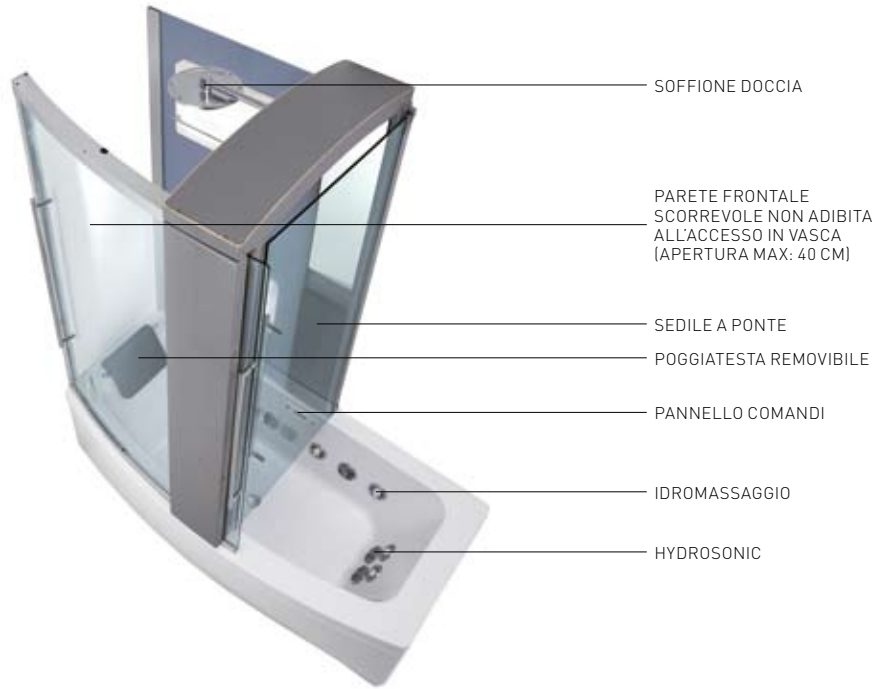

HT5M-T05M: 180x77-93 cm

SHARADE versione LIGHT senza retroilluminazione

Colori vasca

Bianco (A)

Bianco Europeo (Y)

Pareti in opalino

Bianco "ice"

Blu "ice"

Poggiatesta e sedile

Grigio

SOFFIONE DOCCIA

PARETE FRONTALE SCORREVOLE NON ADIBITA ALL'ACCESSO IN VASCA (APERTURA MAX: 40 CM)

SEDILE A PONTE

POGGIATESTA REMOVIBILE

PANNELLO COMANDI

IDROMASSAGGIO