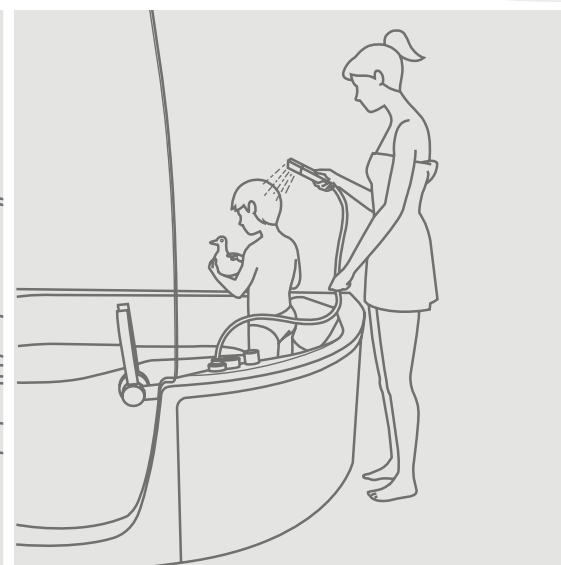

La sicurezza d'utilizzo è ulteriormente garantita dal maniglione a muro.

INGRESSO PIÙ FACILE GRAZIE ALLA PORTA.

Accedere ai combinati 383 e 385 è comodo e sicuro, grazie alla porta a tutta altezza che consente di entrare ed uscire senza dover scavalcare la vasca. Il gradino è di soli 13 cm.

MANIGLIA D'ACCESSO A LEVA LUNGA: MENO SFORZO, PIÙ SICUREZZA.

Per un accesso facile a tutti, la porta si apre verso l'interno con una maniglia a leva lunga, che richiede meno sforzo. La sicurezza è totale: per evitare aperture accidentali, la maniglia ha un fermo meccanico azionabile sia dall'interno che dall'esterno. Niente fuoriuscite d'acqua, grazie alla guarnizione che circonda il vano d'accesso.