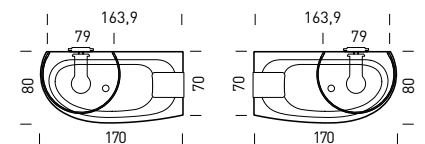

Contenuto d'acqua 380 lt. (a livello del troppo pieno)

■ optional ■ di serie □ non disponibile

normale

girata 180°

ARMONYA

ANGELETTI RUZZA DESIGN

H46M-546M: 170x70-80 cm

H46 LIGHT-546 LIGHT: 170x70-80 cm

■ optional ■ di serie □ non disponibile

normale

girata 180°

SHARADE

TALOCCI DESIGN

HT1M-T01M: 170x70-84,5 cm

HT2M-T02M: 170x70-84,5 cm

HT4M-T04M: 180x77-93 cm