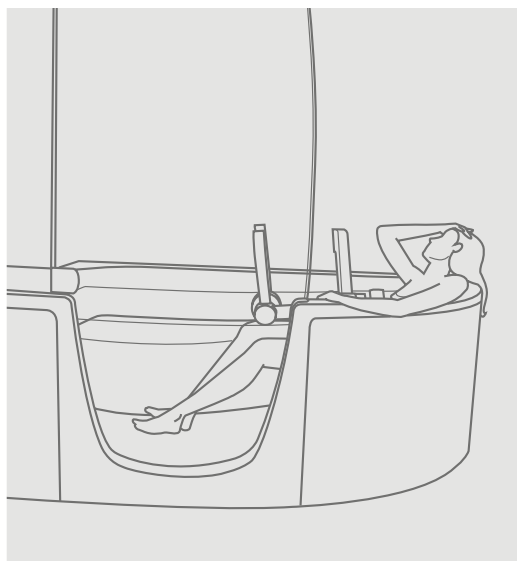

I COMBINATI TEUCO

383-385 i dettagli che fanno la differenza.

I combinati 383 e 385 sono più comodi dei normali combinati. La porta a tutta altezza dà accesso ad uno spazio doccia confortevole che offre grande libertà di movimento.

La vasca, comoda ed ergonomica, può essere dotata di Hydrosilence, l'esclusivo idromassaggio silenzioso di Teuco. I combinati 383 e 385 diventano così vere e proprie fonti rigeneranti di relax di cui godere in qualunque momento senza il timore di disturbare chi sta intorno.

Finalmente un prodotto senza compromessi.

LE SEDUTE.

383 e 385 possono essere usati anche stando seduti, rendendo l'utilizzo ancora più pratico e sicuro.

Nel modello 383 la seduta è integrata, nel modello 385 è removibile.

La sicurezza d'utilizzo è ulteriormente garantita dal maniglione a muro.