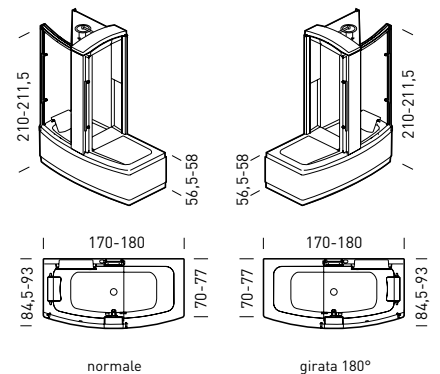

Contenuto d'acqua:
HT01, T01, HT02, T02 = 200 lt.
HT04, T04, HT05, T05 = 242 lt.
(a livello del troppo pieno)

■ optional   ■ di serie   □ non disponibile