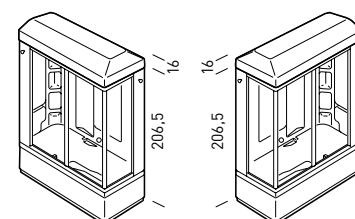

versione destra

versione sinistra