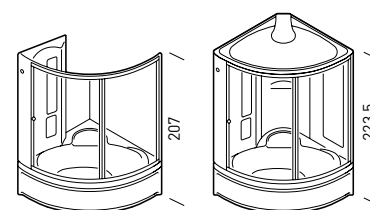

Contenuto d'acqua 170 lt.
(a livello del troppo pieno)

optional
 di serie
 non disponibile