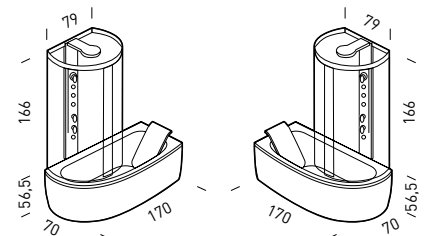

normale

girata 180°